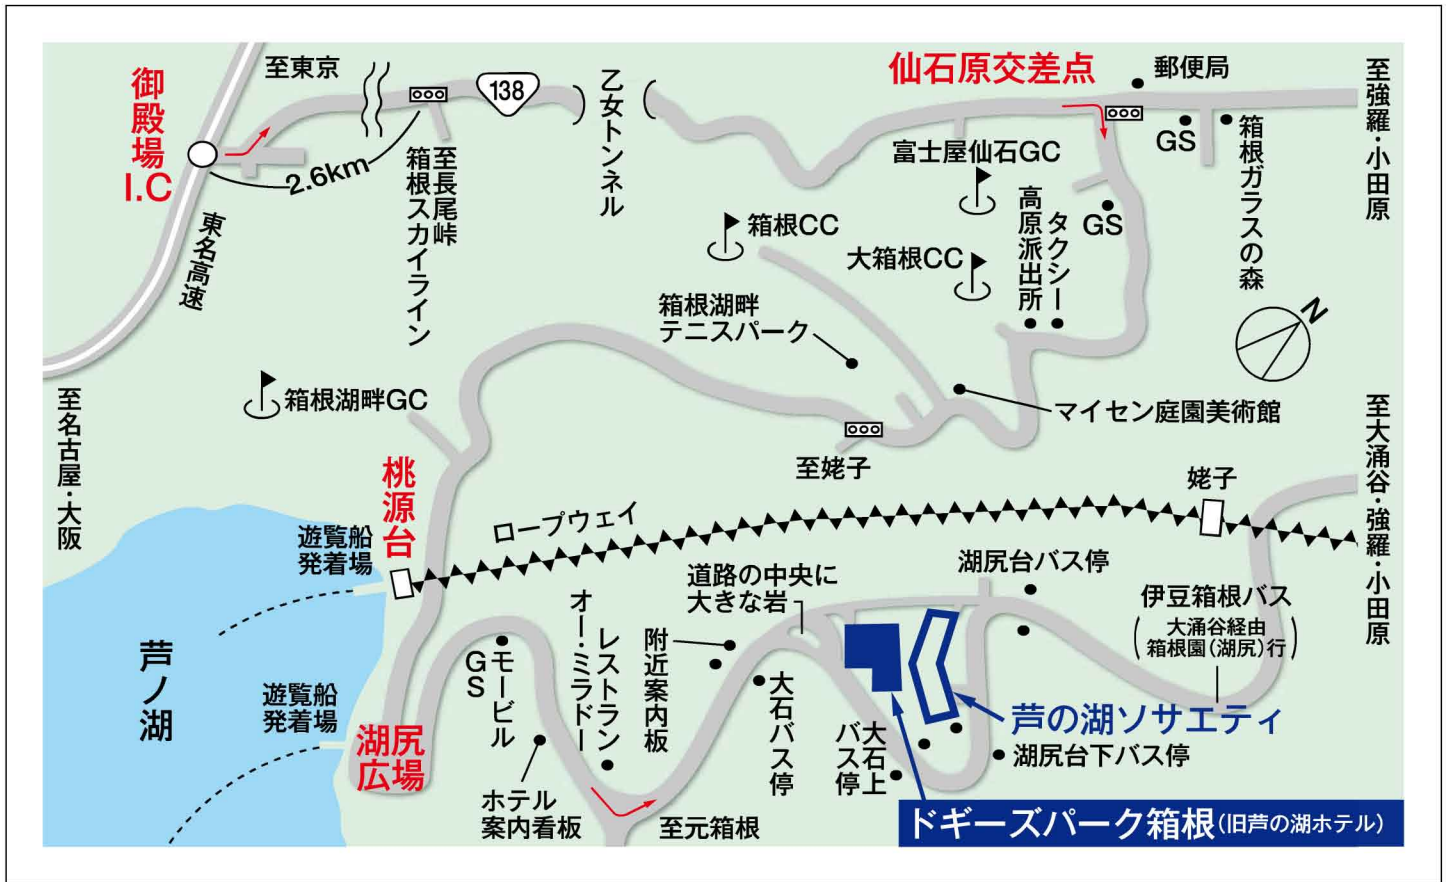

Access Map

◎ 車でお越しの方

○ 駐車場のご案内 [収容台数] 10台 (大型バス: 不可) [料金] 無料

◎ 電車やバスでお越しの方

- 伊豆箱根バスで小田原駅東口バスターミナル(5番のりば)から大涌谷経由湖尻行にご乗車ください。大石バス停より徒歩約1分。
- バスターミナル/船乗場の桃源台、湖尻に到着されましたらお電話ください。お迎えにまいります。

◎ 送迎のご案内

湖尻・桃源台 ↔ ホテル (所要時間: 約5分) [お迎え] 随時受付けております [お送り] 10:45