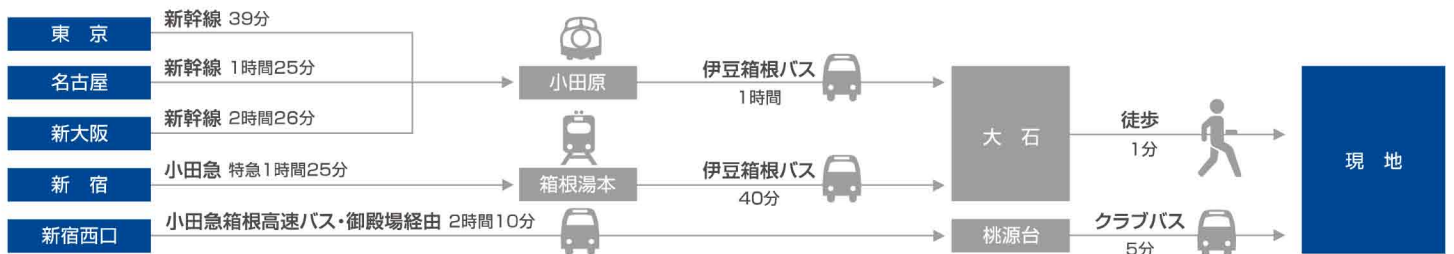

Access Map

◎ 車でお越しの方

○ 駐車場のご案内 [収容台数] 10台 (大型バス: 不可) [料金] 無料

◎ 電車やバスでお越しの方

- 伊豆箱根バスで小田原駅東口バスターミナル(5番のりば)から大涌谷経由湖尻行にご乗車ください。大石バス停より徒歩約1分。
- バスターミナル/船乗場の桃源台、湖尻に到着されましたらお電話ください。お迎えにまいります。

◎ 送迎のご案内

湖尻・桃源台 ↔ ホテル (所要時間: 約5分) [お迎え] 随時受付けております [お送り] 10:45